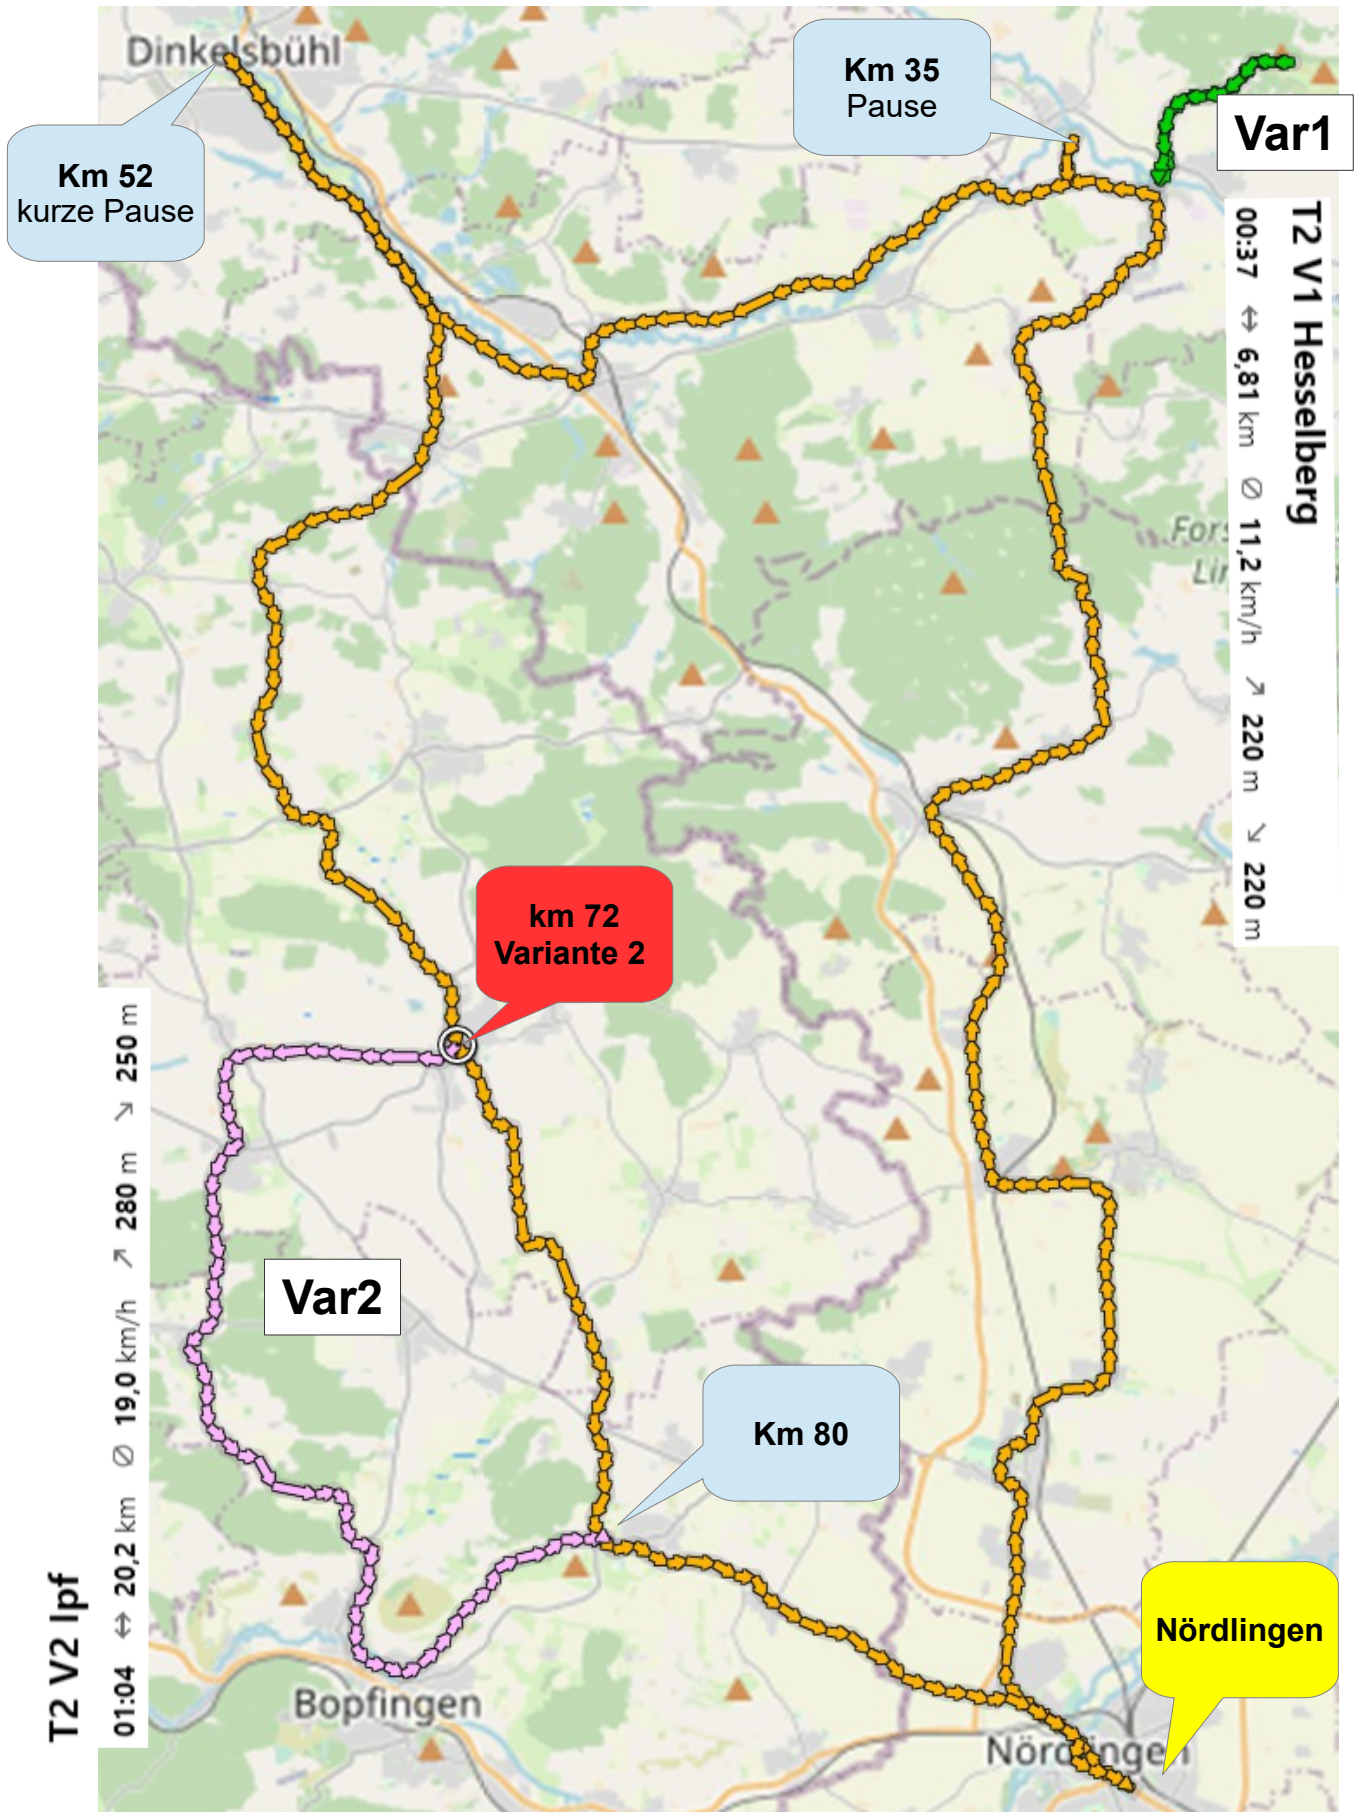

Tour 2 Dinkelsbühl (Sonntag)

T2 Dinkelsbühl

05:42 ↔ 89,7 km Ø 15,8 km/h ↗ 660 m ↘ 660 m

Km 52
kurze Pause

Km 35
Pause

Var1

T2 V1 Hesselberg
00:37 ↔ 6,81 km Ø 11,2 km/h ↗ 220 m ↘ 220 m

km 72
Variante 2

Var2

Km 80

Nördlingen

T2 V2 Ipf

01:04 ↔ 20,2 km Ø 19,0 km/h ↗ 280 m ↘ 250 m

Bopfingen

Nördlingen