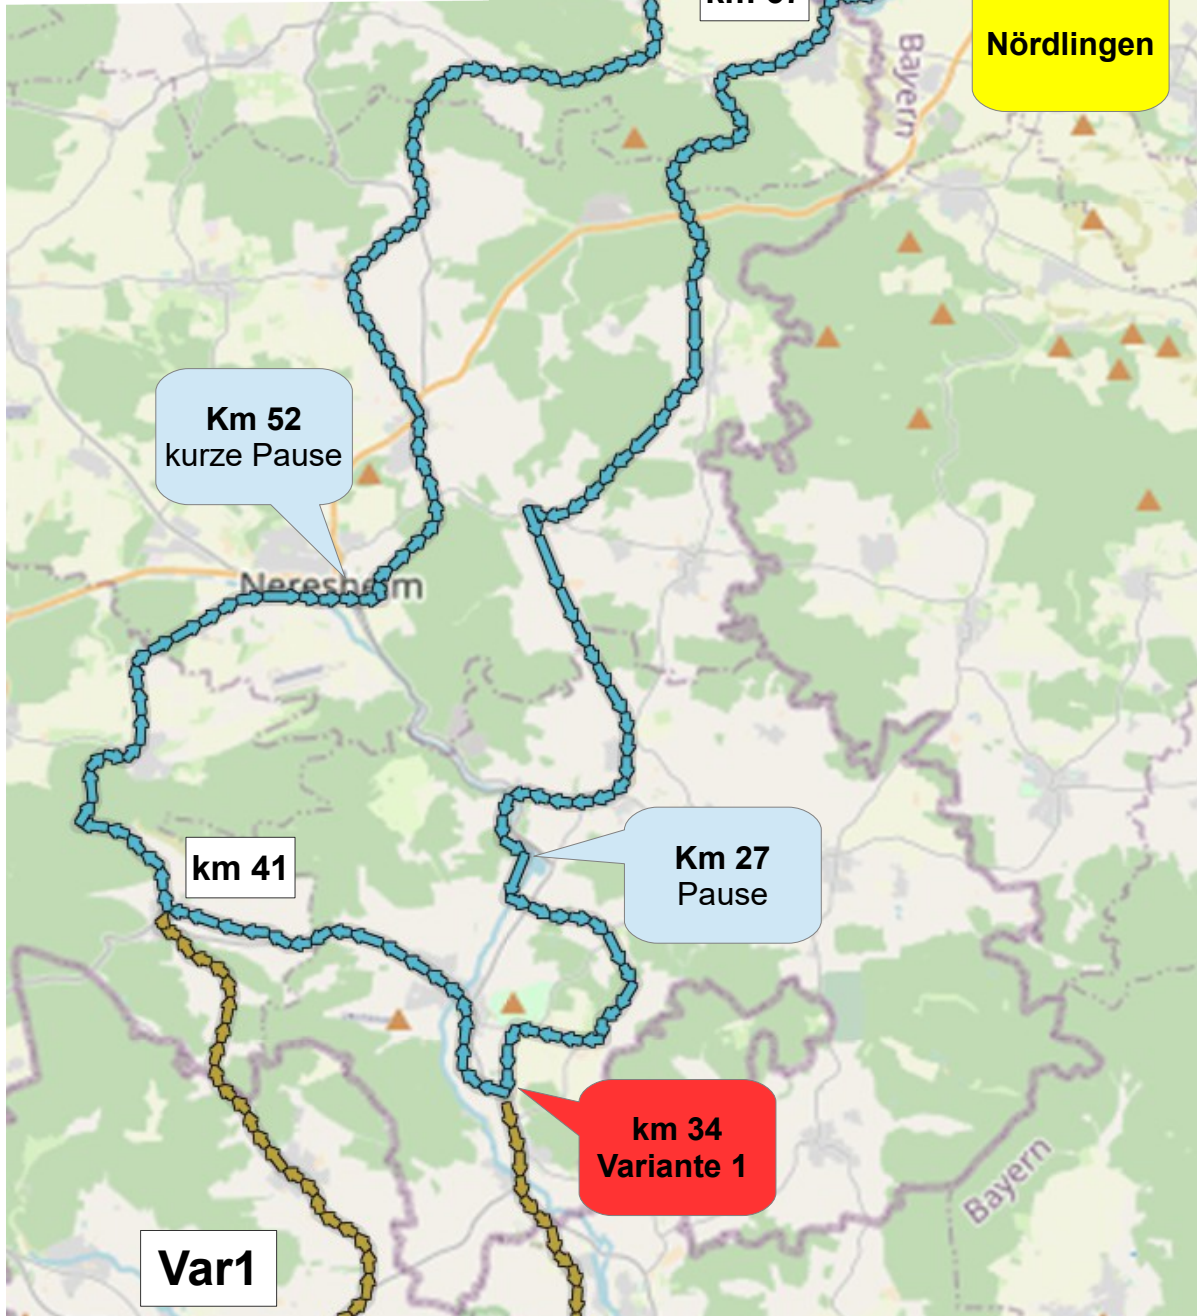

Tour 1 Neresheim (Samstag)

T1 Neresheim

04:38 ↔ 74,5 km Ø 16,1 km/h ↗ 980 m ↘ 980 m

T1 V2 Trochtelfingen Flochberg

00:51 ↔ 12,8 km Ø 15,1 km/h ↗ 210 m ↘ 210 m

T1 V1 Oberbechingen

01:12 ↔ 20,9 km Ø 17,3 km/h ↗ 230 m ↘ 170 m