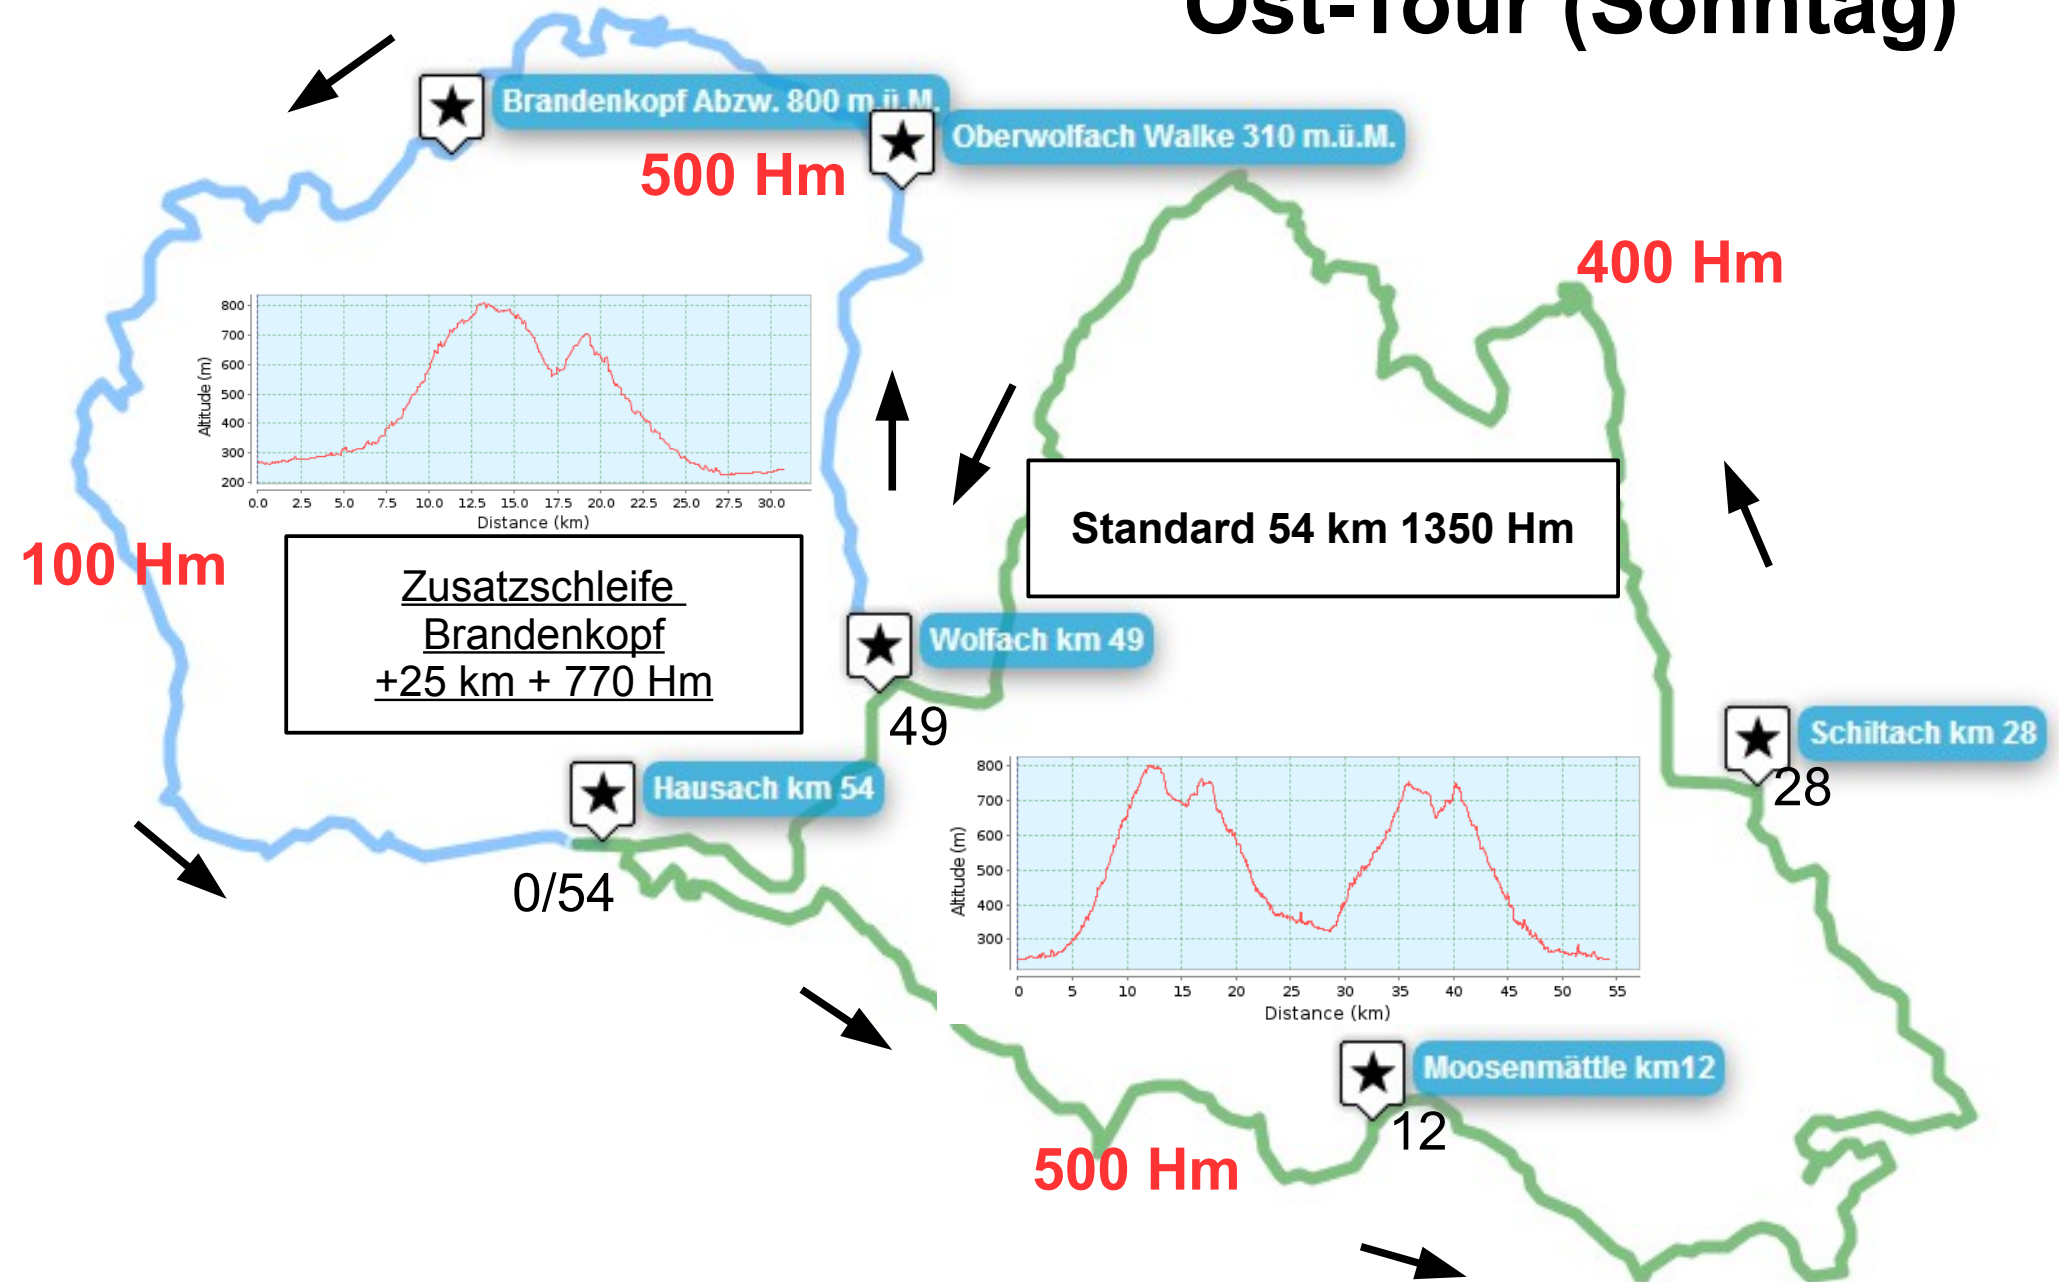

Südwest-Tour (Samstag)

87 km 1700 Hm

Ost-Tour (Sonntag)

West-Tour (Montag)

Stand 9.6.2018

Standard 83 km 1000 Hm

Zusatzschleife
Nordrach Kolonie
+30 km + 680 Hm