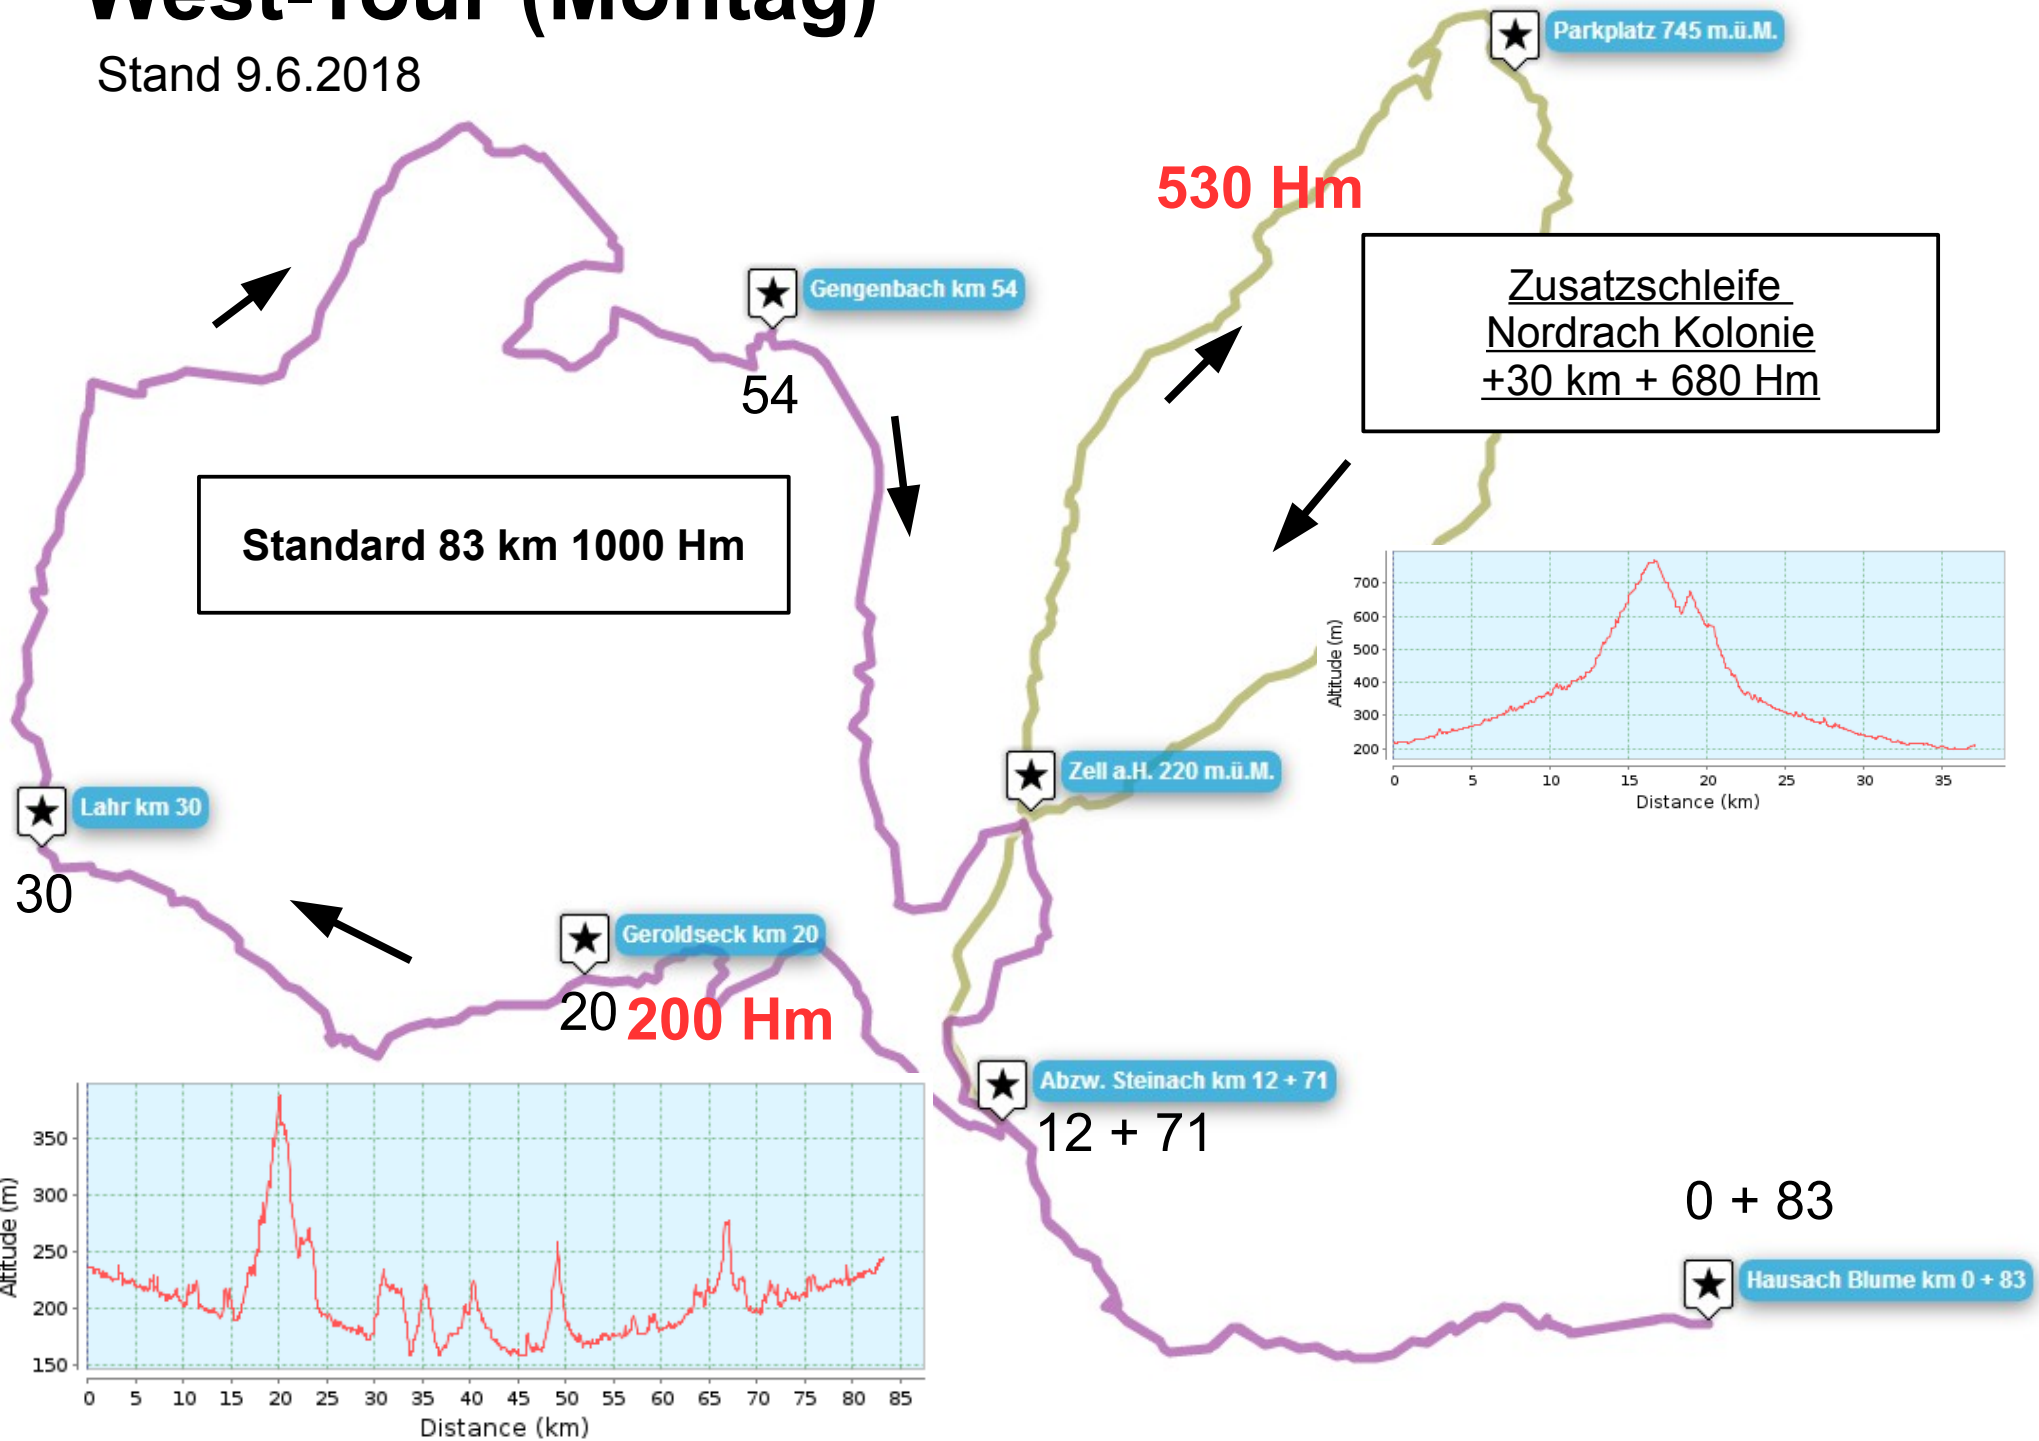

Südwest-Tour (Samstag)

87 km 1700 Hm

Ost-Tour (Sonntag)

West-Tour (Montag)

Stand 9.6.2018

Standard 83 km 1000 Hm

Zusatzschleife
Nordrach Kolonie
+30 km + 680 Hm